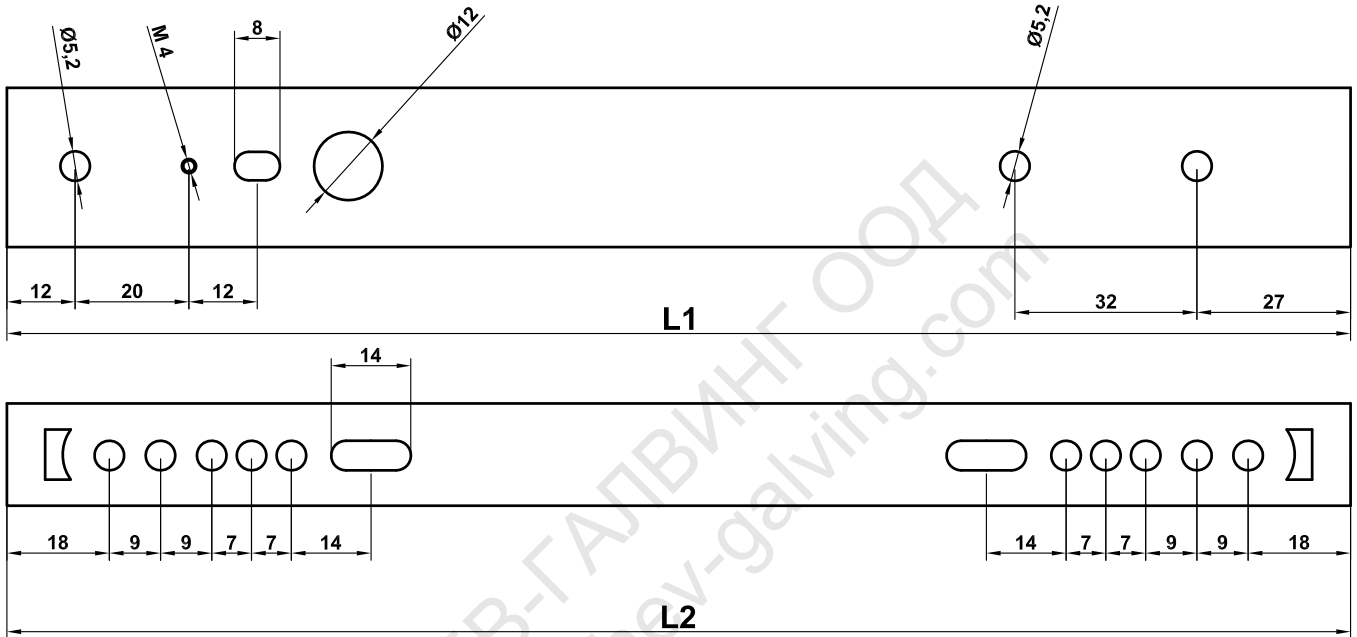

Guia cajones Mod. 26

MOD. 26

25 Kg.

MOD.26	L1	L2
182 mm	182	182
214 mm	214	214
246 mm	246	246
278 mm	278	278
310 mm	310	310
342 mm	342	342
374 mm	374	374
406 mm	406	406
438 mm	438	438

MONTAJE GUIAS CORREDERAS

Alojamientos para las guías

Hueco del armario

Lateral del armario

Cajón

Armario

Lado del cajón

Lateral del armario