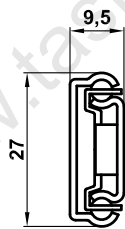

Guia cajones Mod. 26

MOD. 26

25 Kg.

MOD.26	L1	L2
182 mm	182	182
214 mm	214	214
246 mm	246	246
278 mm	278	278
310 mm	310	310
342 mm	342	342
374 mm	374	374
406 mm	406	406
438 mm	438	438

MONTAJE GUIAS CORREDERAS

Alojamientos para las guías

Hueco del armario

Lateral del armario

Cajón

Armario

Lado del cajón

Lateral del armario